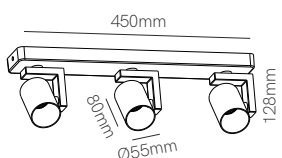

New

Volt round 3 GU10

Volt square 3 GU10

Technical Information

Version	Volt round 3 GU10	Volt square 3 GU10
Installation	Surface	Surface
Material	Aluminium	Aluminium
Finishes	White / Black	White / Black
Code	5053 ☐	5055 ☐
	5054 ☒	5056 ☒