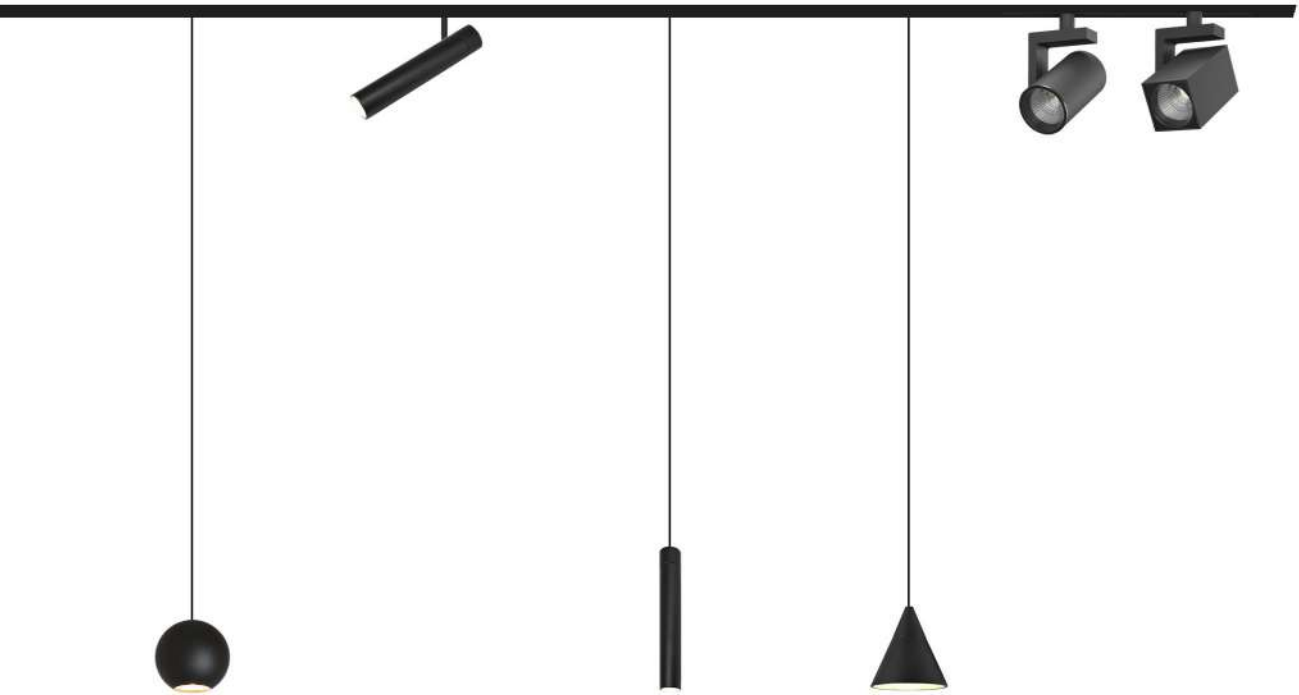

Bora
Suspension

Alp

Alp
Suspension

Zoe

Volt