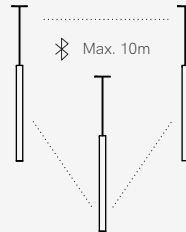

Smartphone control

Max. 10m

- Max. 120 devices
- Bluetooth-Mesh (Max. 30m)

Discover the multitude of functions for operating the luminaires:

On - Off

Dimmable