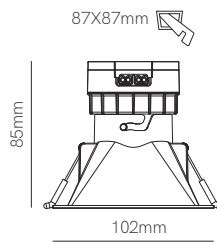

Accessories

\*See page 8 for Gateway additional info.

Showroom Beneito Faure, La Roca del Valles (Spain).

Pulcom round

Pulcom square

Technical Information

Version	Pulcom round	Pulcom square
Power	8W	8W
Installation	Recessed	Recessed
Color Temperature	Switch 2.700K / 3.200K / 4.000K	Switch 2.700K / 3.200K / 4.000K
Lumens	800 lm	800 lm
Material	Polycarbonate	Polycarbonate
Finishes	White / Black	White / Black
Code	4742 <input type="checkbox"/> 4746 <input checked="" type="checkbox"/>	4744 <input type="checkbox"/> 4748 <input checked="" type="checkbox"/>