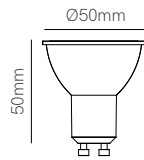

Hook

Hook dimmable

Technical Information

Version	Hook GU10	Hook GU10 dimmable
Power	6W	6W
Color Temperature	2.700K / 3.000K / 4.000K	2.700K / 3.000K / 4.000K
Lumens	570 lm / 594 lm / 616 lm	570 lm / 594 lm / 616 lm
Code	4023 2.700K 4024 3.000K 4025 4.000K	3654-N 2.700K 3655-N 3.000K 3656-N 4.000K

3 YEARS WARRANTY | 25.000 HOURS | IP 40 | 220/240 VAC | PF >0,9 | CRI ≥80 | 60° | 50/60 Hz | +40°C / -20°C | 10/50