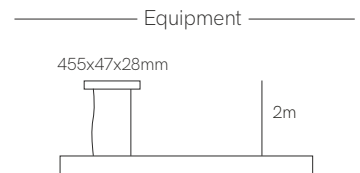

Version	Grip
Power	26W / 33W / 39W / 46W
Installation	Pendant
Material	Aluminium
Finishes	Black (9005)

Code	Diffuser (Angle)	Power (Size)	CCT (lm/W)	Driver	Colour
Code <b>2</b>	Opal <b>4</b>	26W (1.130mm) <b>3</b>	<b>2.700K</b> (97 lm/W) <b>2</b>	On / Off <b>1</b>	<b>Black</b> <b>2</b>
	30° <b>8</b>	33W (1.410mm) <b>4</b>	<b>3.000K</b> (103 lm/W) <b>3</b>	Dali <b>2</b>	
		39W (1.690mm) <b>5</b>	<b>4.000K</b> (108 lm/W) <b>4</b>	Push <b>3</b>	
		46W (1.970mm) <b>6</b>	<b>RGB</b> (172 lm/W) <b>8</b>	Casambi <b>5</b>	
			<b>2.700-6.000K</b> (90 lm/W) <b>9</b>	Tuya <b>7</b>	