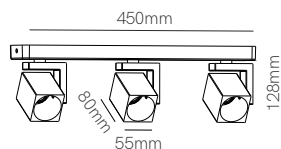

New

Volt round 3 GU10

Volt square 3 GU10