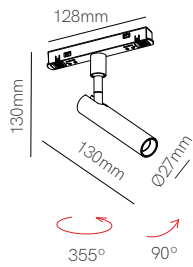

Technical Information

Version	Alp	Alp suspension
Power	4,5W	4,5W
Installation	Magnet Track	Magnet Track
Color Temperature	2.700K / 3.000K	2.700K / 3.000K
Lumens	260 lm / 270 lm	260 lm / 270 lm
Material	Aluminium	Aluminium
Finishes	White / Black	White / Black

Code	4787	☐	2.700K	4791	☐	2.700K
	4788	☐	3.000K	4792	☐	3.000K
	4789	☒	2.700K	4793	☒	2.700K
	4790	☒	3.000K	4794	☒	3.000K

1/20

1/25

*Need power supply (page 270).

3 YEARS WARRANTY | 26.000 HOURS | IP 20 | 48V DC | UGR <19 | PF >0,4 | CRI ≥90 | III | 38° | 50/60 Hz | +40°C / -20°C