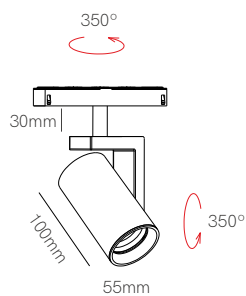

New

Volt round 48V

Volt square 48V

Technical Information

Version	Volt round 48V	Volt square 48V
Power	8W	8W
Installation	Magnet Track	Magnet Track
Color Temperature	Switch 2.700K / 3.200K / 4.000K	Switch 2.700K / 3.200K / 4.000K
Lumens	570 lm	570 lm
Material	Aluminium	Aluminium
Finishes	White / Black	White / Black
Code	5037 ☐ 5038 ☒	5039 ☐ 5040 ☒

*Need power supply (page 270).

3 YEARS WARRANTY | 30.000 HOURS | IP 20 | 48V DC | PF >0,9 | CRI ≥90 | 38° | IK06 | 50/60 Hz | +45°C / -20°C | DALI2 | CCT SWITCH | 1/20