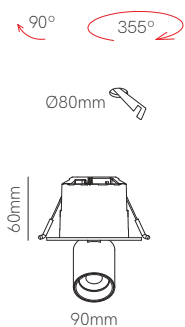

New

Mini oxo round 1

Mini oxo square 1

Technical Information

Version	Mini oxo round 1	Mini oxo square 1
Power	6W	6W
Installation	Recessed	Recessed
Color Temperature	Switch 2.700K / 3.200K / 4.000K	Switch 2.700K / 3.200K / 4.000K
Lumens	600	600
Material	Polycarbonate	Polycarbonate
Finishes	White / Black	White / Black
Code	5061 ☐ 5062 ☒	5108 ☐ 5109 ☒

3 YEARS WARRANTY | 25.000 HOURS | IP 20 | 100/277 VAC | UGR <19 | PF >0,5 | CRI ≥80 | 42° | 50/60 Hz | | +40°C / -20°C | CCT SWITCH | | 1/20