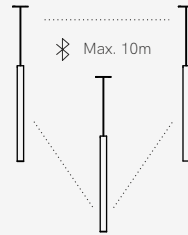

Discover the multitude of **additional functions** for operating the luminaires:

Schedule day
and time

Control from anywhere
via internet

Voice control
with Alexa

Voice control with
Google Home