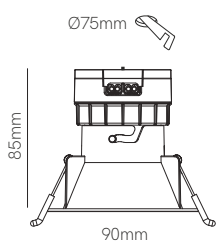

Accessories

\*See page 8 for Gateway additional info.

Showroom Beneito Faure, La Roca del Valles (Spain).

Pulcom round

Pulcom square

Technical Information

Version	Pulcom round	Pulcom square
Power	8W	8W
Installation	Recessed	Recessed
Color Temperature	Switch 2.700K / 3.200K / 4.000K	Switch 2.700K / 3.200K / 4.000K
Lumens	800 lm	800 lm
Material	Polycarbonate	Polycarbonate
Finishes	White / Black	White / Black
Code	4742 <input type="checkbox"/> 4746 <input checked="" type="checkbox"/>	4744 <input type="checkbox"/> 4748 <input checked="" type="checkbox"/>