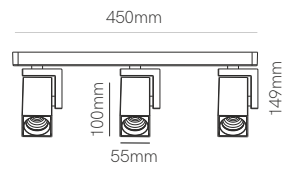

New

Volt round 3

Volt square 3

Technical Information

Version	Volt round 3	Volt square 3
Power	24W	24W
Installation	Surface	Surface
Color Temperature	Switch 2.700K / 3.200K / 4.000K	Switch 2.700K / 3.200K / 4.000K
Lumens	1.700 lm	1.700 lm
Material	Aluminium	Aluminium
Finishes	White / Black	White / Black
Code	5045 ☐ 5046 ☒	5047 ☐ 5048 ☒

3 YEARS WARRANTY | 30.000 HOURS | IP 20 | 100/277 VAC | PF >0,9 | CRI ≥90 | 38° | IK06 | 50/60 Hz | +45°C / -20°C | CCT SWITCH | 1/10