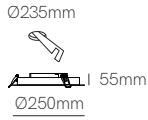

Tot 40W

Tot 60W

\*Need Tuya Smart App to work.

Technical Information

Version	Tot 40W	Tot 60W
Power	40W	60W
Installation	Surface / Recessed / Pendant	Surface / Recessed / Pendant
Color Temperature	Tuya 2.600K - 4.000K	Tuya 2.600K - 4.000K
Lumens	3.400 lm	5.900 lm
Material	Aluminium and polycarbonate	Aluminium and polycarbonate
Finishes	White / Black / Wood	White / Black / Wood
Code	4902 <input type="checkbox"/> 4903 <input checked="" type="checkbox"/> ⓘ 5137 <input checked="" type="checkbox"/> Wood New	4904 <input type="checkbox"/> 4905 <input checked="" type="checkbox"/> ⓘ 5138 <input checked="" type="checkbox"/> Wood New