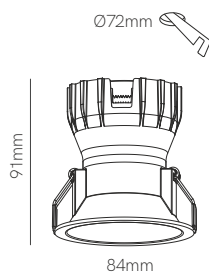

New

Pulsar switch

Pulsar

Technical Information

Version	Pulsar switch	Pulsar
Power	8W	8W
Installation	Recessed	Recessed
Color Temperature	Switch 2.700K / 3.200K / 4.000K	2.700K / 3.000K / 4.000K / 5.000K
Lumens	780 lm / 800 lm / 840 lm	780 lm / 800 lm / 840 lm / 860 lm
Material	Aluminium	Aluminium
Finishes	White / Black	White / Black
Code	5057 ☐	4198 ☐ 2.700K
	5058 ☒	4199 ☐ 3.000K
		4200 ☐ 4.000K
		4217 ☐ 5.000K
		4201 ☒ 2.700K
		4202 ☒ 3.000K
		4203 ☒ 4.000K
		4218 ☒ 5.000K

3 YEARS WARRANTY | 30.000 HOURS | IP 65 | 220/240 VAC | UGR <16 | PF >0,9 | CRI ≥85 | 40° | 50/60 Hz | TRIAC DIMM | RT 2012 REGLEMENTATION THERMIQUE | +45°C / -20°C | 1/10/30