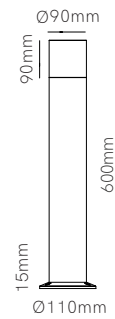

Tura 60

Technical Information

Version	Tura 30	Tura 60
Power	12W	12W
Installation	Floor	Floor
Color Temperature	3.000K / 4.000K	3.000K / 4.000K
Lumens	950 lm / 960 lm	950 lm / 960 lm
Material	Aluminium and Methacrylate	Aluminium and Methacrylate
Finishes	White / Black / Corten	White / Black / Corten

Code	4849 ☐ 3.000K	4855 ☐ 3.000K
	4850 ☐ 4.000K	4856 ☐ 4.000K
	4851 ☒ 3.000K	4857 ☒ 3.000K
	4852 ☒ 4.000K	4858 ☒ 4.000K
	4853 ☒ 3.000K	4859 ☒ 3.000K
	4854 ☒ 4.000K	4860 ☒ 4.000K

3 YEARS WARRANTY | 30.000 HOURS | IP 65 | 220/240 VAC | PF >0,9 | CRI ≥80 | 180° | 50/60 Hz | IK06 | +50°C / -20°C