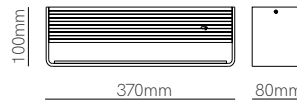

Technical Information

Version	Icon 7W	Icon 12W
Power	7W	12W
Installation	Surface	Surface
Color Temperature	Switch 2.700K / 3.200K / 4.000K	Switch 2.700K / 3.200K / 4.000K
Lumens	770 lm	1.320 lm
Material	Aluminium	Aluminium
Finishes	White / Black / Corten	White / Black / Corten
Code	4383 ☐	4386 ☐
	4384 ☒	4387 ☒
	4385 ☒	4388 ☒

3 YEARS WARRANTY | 30.000 HOURS | IP 20 | 220/240 VAC | UGR <14 | PF >0,5 | CRI >90 | 120° | 50/60 Hz | +50°C / -20°C | CCT SWITCH | 1/12