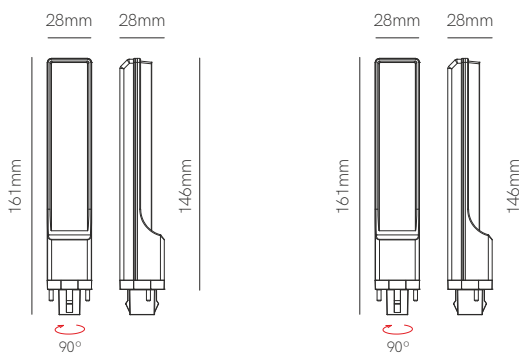

Cala 9W

Cala 10W

Technical Information

Version	Cala 9W G24	Cala 10W G24
Power	9W	10W
Color Temperature	3.000K / 4.000K	3.000K / 4.000K
Lumens	880 lm / 935 lm	1.100 lm / 1.155 lm
Code	582L015-C3 3.000K 582L015-F4 4.000K	582L015-C3B 3.000K 582L015-F4B 4.000K

3 YEARS WARRANTY | 25.000 HOURS | IP 40 | 220/240 VAC | PF >0,8 | CRI ≥80 | 135° | 50/60 Hz | +40°C -20°C | 10/50