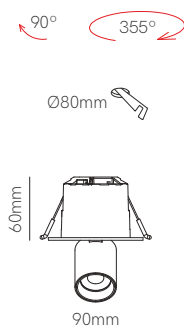

New

Mini oxo round 1

Mini oxo square 1

Technical Information

Version	Mini oxo round 1	Mini oxo square 1
Power	6W	6W
Installation	Recessed	Recessed
Color Temperature	Switch 2.700K / 3.200K / 4.000K	Switch 2.700K / 3.200K / 4.000K
Lumens	600	600
Material	Polycarbonate	Polycarbonate
Finishes	White / Black	White / Black
Code	5061 ☐ 5062 ☒	5108 ☐ 5109 ☒

3 YEARS WARRANTY | 25.000 HOURS | IP 20 | 100/277 VAC | UGR <19 | PF >0,5 | CRI ≥80 | 42° | 50/60 Hz | | +40°C / -20°C | CCT SWITCH | | 1/20