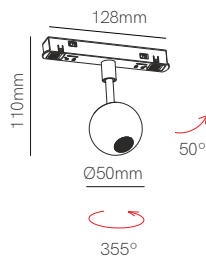

Technical Information

Version	Bora 48V	Bora 48V suspension
Power	4,5W	8,5W
Installation	Magnet Track	Magnet Track
Color Temperature	2.700K / 3.000K	2.700K / 3.000K
Lumens	315 lm / 325 lm	610 lm / 620 lm
Material	Aluminium	Aluminium
Finishes	White / Black / Chrome / Rose gold	White / Back / Chrome / Rose gold

Code	4581 ☐ 2.700K	4573 ☐ 2.700K
	4582 ☐ 3.000K	4574 ☐ 3.000K
	4583 ☒ 2.700K	4575 ☒ 2.700K
	4584 ☒ 3.000K	4576 ☒ 3.000K
	4585 ☐ 2.700K	4577 ☐ 2.700K
	4586 ☐ 3.000K	4578 ☐ 3.000K
	4587 ☐ 2.700K	4579 ☐ 2.700K
	4588 ☐ 3.000K	4580 ☐ 3.000K

*Need power supply (page 270).

3 YEARS WARRANTY | 26.000 HOURS | IP 20 | 48V DC | PF >0,4 | CRI ≥93 | III | 50/60 Hz | +40°C / -20°C | 1/18