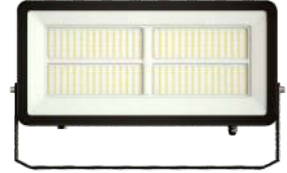

Technical Information

Version	Polaris 100W	Polaris 150W	Polaris 200W
Power	100W	150W	200W
Installation	Surface	Surface	Surface
Color Temperature	3.000K / 4.000K / 5.000K	3.000K / 4.000K / 5.000K	3.000K / 4.000K / 5.000K
Lumens	12.700 lm / 13.000 lm / 13.200 lm	19.200 lm / 19.500 lm / 19.700 lm	25.700 lm / 26.000 lm / 26.200 lm
Material	Aluminium	Aluminium	Aluminium
Finishes	Black	Black	Black

Code	4513 ■ 3.000K	4516 ■ 3.000K	4519 ■ 3.000K
	4514 ■ 4.000K	4517 ■ 4.000K	4520 ■ 4.000K
	4515 ■ 5.000K	4518 ■ 5.000K	4521 ■ 5.000K

1/4

1/3

1/3

5 YEARS WARRANTY | 50.000 HOURS | IP 65 | 220/240 VAC | PF >0,9 | CRI ≥80 | 115° | 50/60 Hz | IK08 | +45°C / -20°C | AKZO NOBEL | >6KV