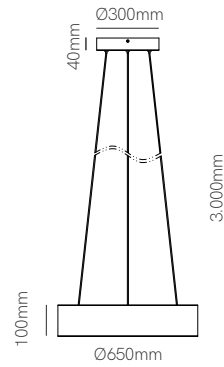

Tot 40W

Tot 60W

\*Need Tuya Smart App to work.

Technical Information

Version	Tot 40W	Tot 60W
Power	40W	60W
Installation	Surface / Recessed / Pendant	Surface / Recessed / Pendant
Color Temperature	Tuya 2.600K - 4.000K	Tuya 2.600K - 4.000K
Lumens	3.400 lm	5.900 lm
Material	Aluminium and polycarbonate	Aluminium and polycarbonate
Finishes	White / Black / Wood	White / Black / Wood
Code	4902 <input type="checkbox"/> 4903 <input checked="" type="checkbox"/> ⓘ 5137 <input checked="" type="checkbox"/> Wood New	4904 <input type="checkbox"/> 4905 <input checked="" type="checkbox"/> ⓘ 5138 <input checked="" type="checkbox"/> Wood New