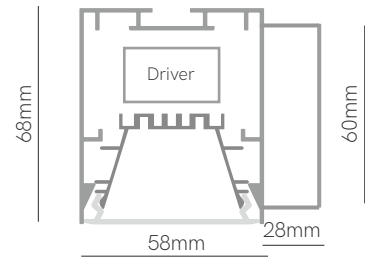

New

Urban sensor