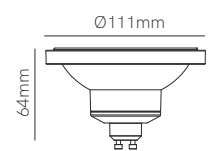

Lynk G53

Lynk GU10

Lynk GU10 dimmable

Technical Information

Version	Lynk G53	Lynk GU10	Lynk GU10 dimmable
Power	13W	13W	13W
Color Temperature	2.700K / 3.000K / 4.000K	2.700K / 3.000K / 4.000K	2.700K / 3.000K / 4.000K
Lumens	880 lm / 900 lm / 950 lm	880 lm / 900 lm / 950 lm	880 lm / 900 lm / 950 lm
Code	3452 2.700K 3453 3.000K 3454 4.000K	3455 2.700K 3456 3.000K 3457 4.000K	3464 2.700K 3465 3.000K 3466 4.000K

12V
AC/DC

220/240
VAC

220/240
VAC

TRIAC DIMM

3 YEARS WARRANTY | 25.000 HOURS | IP 40 | PF >0,9 | CRI ≥80 | 45° | 50/60 Hz | +40°C / -20°C | 10/30