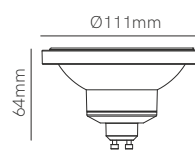

Lynk G53

Lynk GU10

Lynk GU10 dimmable

Technical Information

Version	Lynk G53	Lynk GU10	Lynk GU10 dimmable
Power	13W	13W	13W
Color Temperature	2.700K / 3.000K / 4.000K	2.700K / 3.000K / 4.000K	2.700K / 3.000K / 4.000K
Lumens	880 lm / 900 lm / 950 lm	880 lm / 900 lm / 950 lm	880 lm / 900 lm / 950 lm
Code	3452 2.700K 3453 3.000K 3454 4.000K	3455 2.700K 3456 3.000K 3457 4.000K	3464 2.700K 3465 3.000K 3466 4.000K

12V
AC/DC

220/240
VAC

220/240
VAC

TRIAC DIMM

3 YEARS WARRANTY | 25.000 HOURS | IP 40 | PF >0,9 | CRI ≥80 | 45° | 50/60 Hz | +40°C / -20°C | 10/30