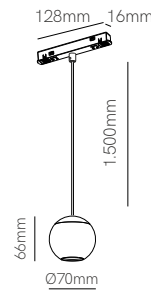

Technical Information

Version	Bora 48V	Bora 48V suspension
Power	4,5W	8,5W
Installation	Magnet Track	Magnet Track
Color Temperature	2.700K / 3.000K	2.700K / 3.000K
Lumens	315 lm / 325 lm	610 lm / 620 lm
Material	Aluminium	Aluminium
Finishes	White / Black / Chrome / Rose gold	White / Back / Chrome / Rose gold

Code	4581 ☐ 2.700K	4573 ☐ 2.700K
	4582 ☐ 3.000K	4574 ☐ 3.000K
	4583 ☒ 2.700K	4575 ☒ 2.700K
	4584 ☒ 3.000K	4576 ☒ 3.000K
	4585 ☐ 2.700K	4577 ☐ 2.700K
	4586 ☐ 3.000K	4578 ☐ 3.000K
	4587 ☐ 2.700K	4579 ☐ 2.700K
	4588 ☐ 3.000K	4580 ☐ 3.000K

*Need power supply (page 270).

3 YEARS WARRANTY | 26.000 HOURS | IP 20 | 48V DC | PF >0,4 | CRI ≥93 | III | 50/60 Hz | +40°C / -20°C | 1/18