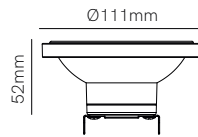

Lynk G53

Lynk GU10

Lynk GU10 dimmable

Technical Information

Version	Lynk G53	Lynk GU10	Lynk GU10 dimmable
Power	13W	13W	13W
Color Temperature	2.700K / 3.000K / 4.000K	2.700K / 3.000K / 4.000K	2.700K / 3.000K / 4.000K
Lumens	880 lm / 900 lm / 950 lm	880 lm / 900 lm / 950 lm	880 lm / 900 lm / 950 lm
Code	3452 2.700K 3453 3.000K 3454 4.000K	3455 2.700K 3456 3.000K 3457 4.000K	3464 2.700K 3465 3.000K 3466 4.000K

12V
AC/DC

220/240
VAC

220/240
VAC

TRIAC DIMM

3 YEARS WARRANTY | 25.000 HOURS | IP 40 | PF >0,9 | CRI ≥80 | 45° | 50/60 Hz | +40°C / -20°C | 10/30