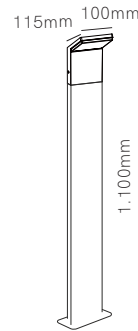

Cam 110

Technical Information

Version	Cam 60	Cam 110
Power	9W	9W
Installation	Floor	Floor
Color Temperature	3.000K / 4.000K	3.000K / 4.000K
Lumens	690 lm / 700 lm	690 lm / 700 lm
Material	Aluminium	Aluminium
Finishes	White / Black	White / Black

Code	4709 ☐ 3.000K	3751 ☐ 3.000K
	3586 ☐ 4.000K	3752 ☐ 4.000K
	4710 ☒ 3.000K	3753 ☒ 3.000K
	3590 ☒ 4.000K	3754 ☒ 4.000K

1/4

1/2

3 YEARS WARRANTY | 25.000 HOURS | IP 54 | 220/240 VAC | PF >0,7 | CRI ≥80 | 120° | 50 Hz | IK08 | +45°C / -25°C