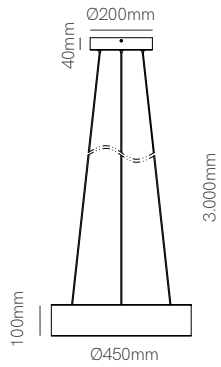

Tot 40W

Tot 60W

\*Need Tuya Smart App to work.

Technical Information

Version	Tot 40W	Tot 60W
Power	40W	60W
Installation	Surface / Recessed / Pendant	Surface / Recessed / Pendant
Color Temperature	Tuya 2.600K - 4.000K	Tuya 2.600K - 4.000K
Lumens	3.400 lm	5.900 lm
Material	Aluminium and polycarbonate	Aluminium and polycarbonate
Finishes	White / Black / Wood	White / Black / Wood
Code	4902 <input type="checkbox"/> 4903 <input checked="" type="checkbox"/> ⓘ 5137 <input checked="" type="checkbox"/> Wood New	4904 <input type="checkbox"/> 4905 <input checked="" type="checkbox"/> ⓘ 5138 <input checked="" type="checkbox"/> Wood New