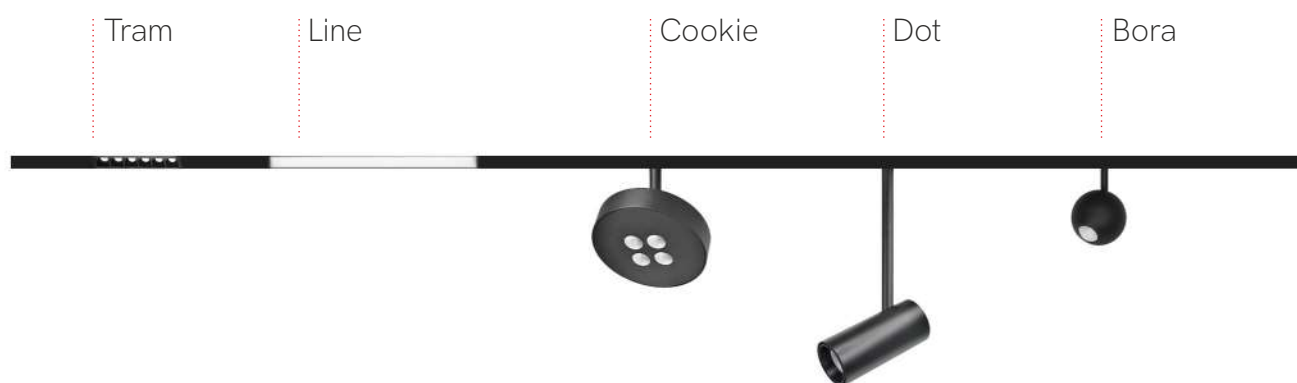

# 48V Magnet Track

Beneito Faure extends the range of tracks by incorporating the 48V version. The use of 48V wall lights provides a more minimalist and elegant lighting effect.

Beneito Faure amplía la gama de carriles incorporando la versión de 48V. El uso de apliques 48V proporciona un efecto más minimalista y elegante de la luz.