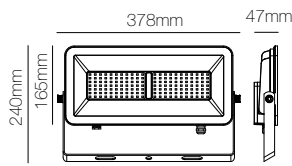

Technical Information

Version	Polaris 100W	Polaris 150W	Polaris 200W
Power	100W	150W	200W
Installation	Surface	Surface	Surface
Color Temperature	3.000K / 4.000K / 5.000K	3.000K / 4.000K / 5.000K	3.000K / 4.000K / 5.000K
Lumens	12.700 lm / 13.000 lm / 13.200 lm	19.200 lm / 19.500 lm / 19.700 lm	25.700 lm / 26.000 lm / 26.200 lm
Material	Aluminium	Aluminium	Aluminium
Finishes	Black	Black	Black

Code	4513 ■ 3.000K	4516 ■ 3.000K	4519 ■ 3.000K
	4514 ■ 4.000K	4517 ■ 4.000K	4520 ■ 4.000K
	4515 ■ 5.000K	4518 ■ 5.000K	4521 ■ 5.000K

1/4

1/3

1/3

5 YEARS WARRANTY | 50.000 HOURS | IP 65 | 220/240 VAC | PF >0,9 | CRI ≥80 | 115° | 50/60 Hz | IK08 | +45°C / -20°C | AKZO NOBEL | >6KV