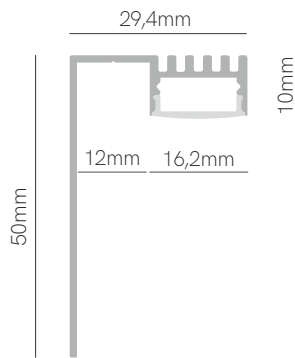

New

Box 33

\*Useful area: 12,6x6,3mm.

Technical Information

Version	Box 33
Max. power	20W
Installation	Surface
Material	Aluminium
Finishes	White / Black / Aluminium
Code	33121 <input type="checkbox"/>
	33122 <input checked="" type="checkbox"/>
	33119 <input type="checkbox"/>