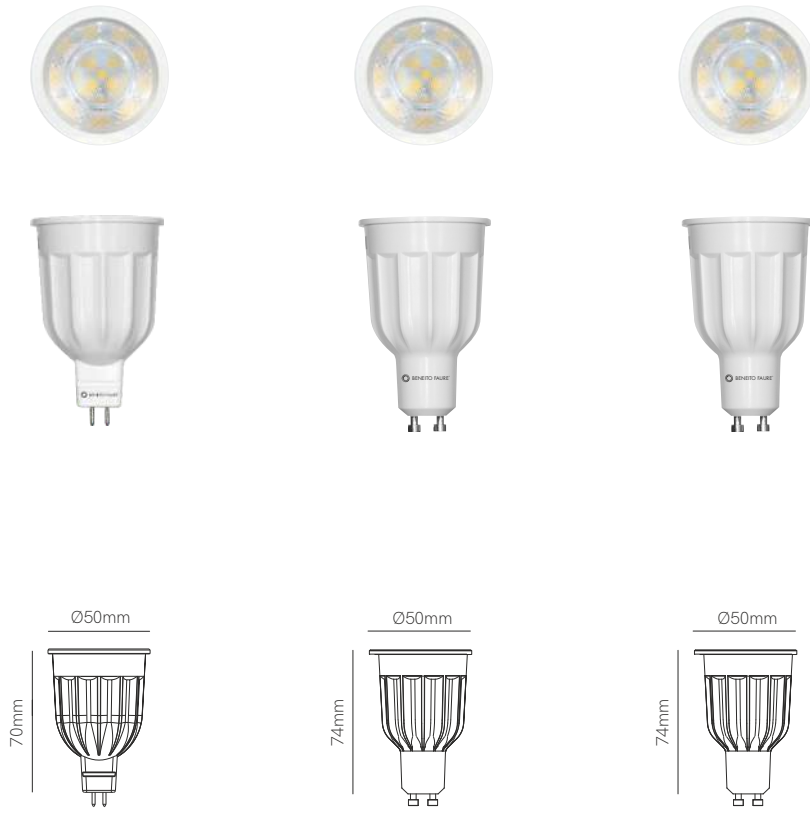

Power MR16

Power GU10

Power GU10 dimmable

Technical Information

Version	Power MR16	Power GU10	Power GU10 dimmable
Power	12W	10W / 12W	12W
Color Temperature	2.700K / 3.000K / 4.000K	2.700K / 3.000K / 4.000K	2.700K / 3.000K / 4.000K
Lumens	900 lm / 950 lm / 1.000 lm	950 lm / 1.000 lm / 1.050 lm	950 lm / 1.000 lm / 1.050 lm
Code	4305 2.700K 4306 3.000K 4307 4.000K	3438 12W 2.700K 4295 10W 3.000K 4296 10W 4.000K	3489 2.700K 3490 3.000K 3491 4.000K
	12V AC/DC	220/240 VAC	220/240 VAC | TRIAC DIMM

3 YEARS WARRANTY | 25.000 HOURS | IP 40 | PF >0,9 | CRI ≥80 | 60° | 50/60 Hz | +40°C / -20°C | 10/50