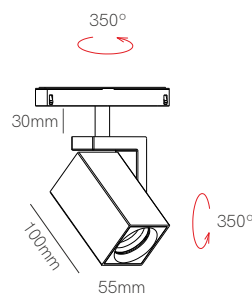

New

Volt round 48V

Volt square 48V

Technical Information

Version	Volt round 48V	Volt square 48V
Power	8W	8W
Installation	Magnet Track	Magnet Track
Color Temperature	Switch 2.700K / 3.200K / 4.000K	Switch 2.700K / 3.200K / 4.000K
Lumens	570 lm	570 lm
Material	Aluminium	Aluminium
Finishes	White / Black	White / Black
Code	5037 ☐ 5038 ☒	5039 ☐ 5040 ☒

*Need power supply (page 270).

3 YEARS WARRANTY | 30.000 HOURS | IP 20 | 48V DC | PF >0,9 | CRI ≥90 | 38° | IK06 | 50/60 Hz | +45°C / -20°C | DALI2 | CCT SWITCH | 1/20