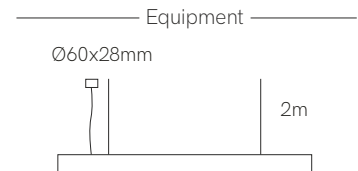

Code	Diffuser (Angle)	Power (Size)	CCT (Lm/W)	Driver	Colour
Code <b>6</b>	Retracted (102°) <b>3</b>	35W (1.130mm) <b>3</b>	<b>2.700K</b> (105 lm/W) <b>2</b>	On / Off <b>1</b>	□ White <b>1</b>
		43W (1.410mm) <b>4</b>	<b>3.000K</b> (112 lm/W) <b>3</b>	Dali <b>2</b>	■ Black <b>2</b>
		51W (1.690mm) <b>5</b>	<b>4.000K</b> (118 lm/W) <b>4</b>	Push <b>3</b>	
		59W (1.970mm) <b>6</b>	<b>5.000K</b> (118 lm/W) <b>5</b>	Casambi <b>5</b>	
		97,5W (2.530mm) <b>7</b>			