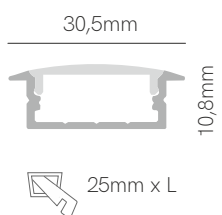

\*Useful area: 20x6mm.

Technical Information

Version	Box 53
Max. power	25W
Installation	Recessed
Material	Aluminium
Finishes	White / Black / Aluminium

Code	53121 <input type="checkbox"/>
	53122 <input checked="" type="checkbox"/>
	53119 <input type="checkbox"/>