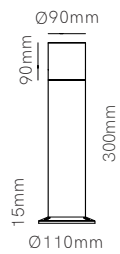

Technical Information

Version	Tura 30	Tura 60
Power	12W	12W
Installation	Floor	Floor
Color Temperature	3.000K / 4.000K	3.000K / 4.000K
Lumens	950 lm / 960 lm	950 lm / 960 lm
Material	Aluminium and Methacrylate	Aluminium and Methacrylate
Finishes	White / Black / Corten	White / Black / Corten

Code	4849 ☐ 3.000K	4855 ☐ 3.000K
	4850 ☐ 4.000K	4856 ☐ 4.000K
	4851 ☒ 3.000K	4857 ☒ 3.000K
	4852 ☒ 4.000K	4858 ☒ 4.000K
	4853 ☒ 3.000K	4859 ☒ 3.000K
	4854 ☒ 4.000K	4860 ☒ 4.000K

3 YEARS WARRANTY | 30.000 HOURS | IP 65 | 220/240 VAC | PF >0,9 | CRI ≥80 | 180° | 50/60 Hz | IK06 | +50°C / -20°C