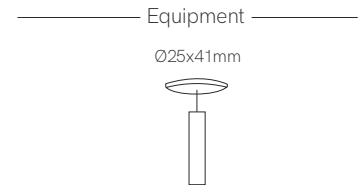

Technical Information

Version	Filter
Power	32W / 48W / 64W / 80W
Installation	Pendant
Material	Aluminium
Finishes	White (9003) / Black (9005)

Code	Diffuser (Angle)	Power (Size)	CCT (lm/W)	Driver	Colour
Code <b>3</b>	Opal (360°) <b>7</b>	32W (800mm) <b>3</b>	<b>2.700K</b> (100 lm/W) <b>2</b>	On / Off <b>1</b>	□ White <b>1</b>
		48W (1.200mm) <b>5</b>	<b>3.000K</b> (105 lm/W) <b>3</b>	Dali <b>2</b>	■ Black <b>2</b>
		64W (1.600mm) <b>7</b>	<b>4.000K</b> (111 lm/W) <b>4</b>	Push <b>3</b>	
		80W (2.000mm) <b>9</b>	<b>RGB</b> (58 lm/W) <b>7</b>	Casambi <b>5</b>	
				Tuya <b>7</b>	