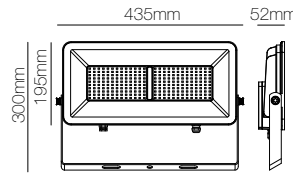

Technical Information

Version	Polaris 100W	Polaris 150W	Polaris 200W
Power	100W	150W	200W
Installation	Surface	Surface	Surface
Color Temperature	3.000K / 4.000K / 5.000K	3.000K / 4.000K / 5.000K	3.000K / 4.000K / 5.000K
Lumens	12.700 lm / 13.000 lm / 13.200 lm	19.200 lm / 19.500 lm / 19.700 lm	25.700 lm / 26.000 lm / 26.200 lm
Material	Aluminium	Aluminium	Aluminium
Finishes	Black	Black	Black

Code	4513 ■ 3.000K	4516 ■ 3.000K	4519 ■ 3.000K
	4514 ■ 4.000K	4517 ■ 4.000K	4520 ■ 4.000K
	4515 ■ 5.000K	4518 ■ 5.000K	4521 ■ 5.000K

1/4

1/3

1/3

5 YEARS WARRANTY | 50.000 HOURS | IP 65 | 220/240 VAC | PF >0,9 | CRI ≥80 | 115° | 50/60 Hz | IK08 | +45°C / -20°C | AKZO NOBEL | >6KV