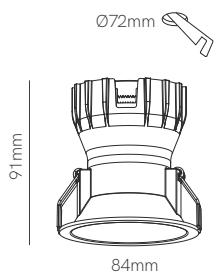

New

Pulsar switch

Pulsar

Technical Information

Version	Pulsar switch	Pulsar
Power	8W	8W
Installation	Recessed	Recessed
Color Temperature	Switch 2.700K / 3.200K / 4.000K	2.700K / 3.000K / 4.000K / 5.000K
Lumens	780 lm / 800 lm / 840 lm	780 lm / 800 lm / 840 lm / 860 lm
Material	Aluminium	Aluminium
Finishes	White / Black	White / Black
Code	5057 ☐	4198 ☐ 2.700K
	5058 ☒	4199 ☐ 3.000K
		4200 ☐ 4.000K
		4217 ☐ 5.000K
		4201 ☒ 2.700K
		4202 ☒ 3.000K
		4203 ☒ 4.000K
		4218 ☒ 5.000K

3 YEARS WARRANTY | 30.000 HOURS | IP 65 | 220/240 VAC | UGR <16 | PF >0,9 | CRI ≥85 | 40° | 50/60 Hz | TRIAC DIMM | RT 2012 REGLEMENTATION THERMIQUE | +45°C / -20°C | 1/10/30